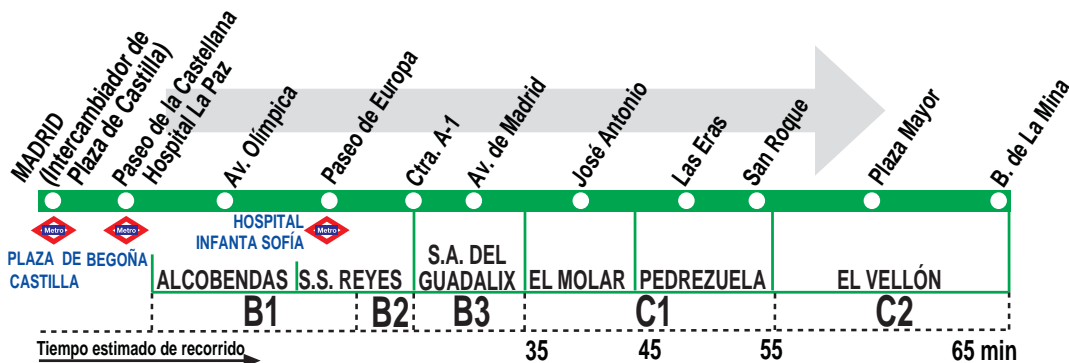

193 Madrid (Plaza de Castilla) - Pedrezuela - El Vellón

HORARIOS DE SALIDA DE MADRID (Intercambiador de Plaza de Castilla)

0414

(Vigente todo el año)

Lunes a viernes laborables

5:	6:	7:	8:	9:	10:	11:	12:	13:	14:	15:	16:	17:	18:	19:	20:	21:	22:	23:
40 ^{ip}	15 ^p	10 ^{m*}	00 ^{p*}	00 ^{p*}	30	30	30	00 ^{m*}	30	00 ^{m*}	30	00 ^{m*}	00 ^{m*}	00 ^{p*}	00 ^{p*}	00 ^{m*}	00 ^w	00 ^c
	30	20 ^{m*}	30	30				30	30 ^{m*}	30	30 ^{m*}	30	30	30	30	30	30	
	45 ^{p*}	30						30 ^{m*}		30 ^{mj*}	30 ^{m*}	30 ^{m*}	30 ^{s*}	30 ^{v*}	30 ^{p*}			
	50 ^m	45 ^{m*}																

Notas:

A efecto de horarios nocturnos se consideran los festivos nacionales y autonómicos.

^c Continúa a La Cabrera.

ⁱ Salen del Intercambiador de Plaza de Castilla en superficie.

^j Sólo se realiza de lunes a jueves en verano.

^m Sólo hasta El Molar.

^p Sólo hasta Pedrezuela.

^s Sólo hasta San Agustín del Guadalix.

^v Sólo se realiza en verano.

^w Sólo viernes y vísperas de festivo y hasta Pedrezuela

* Servicio EXPRES.

ALSA. Avda. de América, 9-A.