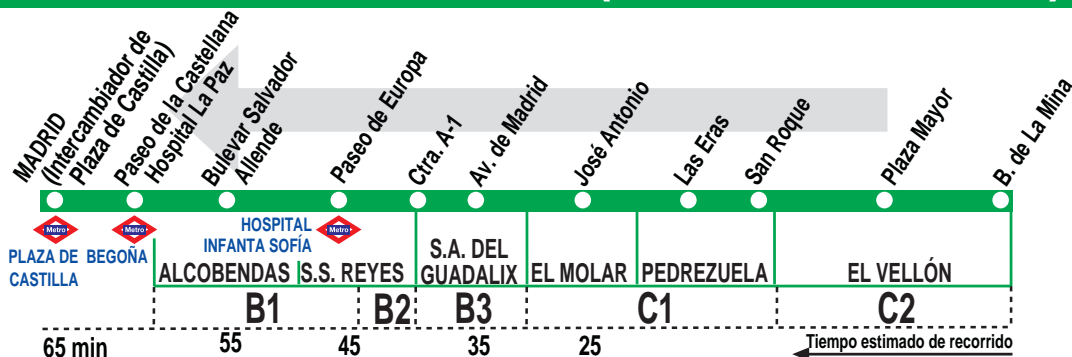

193 El Vellón - Pedrezuela - Madrid (Plaza de Castilla)

HORARIOS DE SALIDA DE EL VELLÓN (Barrio de La Mina)

0414

(Vigente todo el año)

Lunes a viernes laborables

5:	6:	7:	8:	9:	10:	11:	12:	13:	14:	15:	16:	17:	18:	19:	20:	21:	22:	
40 ⁱ _p	00 ^p 30 ^p 45 ^{p*} 45 ^{m*}	00 ^p 15 ^{sd} 25 ^{sd} 40 ^{m*} 45 ^{p*} 50 ^m 55 ^m	40 ^{m*}	00 ^{p*}	00 ^{m*} 10 ^{m*}	00	00 ^{m*} 20 ^{m*}	00 ^m 50 ^m	00 ^{m*} 20 ^{m*}	00 ^s 20 ^s	00 ^{p*} 05 ^m 40 ^m	00 ^{px} 00 ^m 40 ^m 50 ^{m*}	00 ^m 30 ^m 50 ^{m*}	00 ^{m*} 50 ^{m*}	00	00	00	45 ^a

Notas: A efecto de horarios nocturnos se consideran los festivos nacionales y autonómicos.
^a Llegan al Intercambiador de Plaza de Castilla en superficie. ^d Sólo días lectivos.
^c Sólo desde La Cabrera. ^p Sólo desde Pedrezuela.
ⁱ Sólo se realiza en invierno. ^{ss} Sólo desde San Agustín del Guadalix.
^m Sólo desde El Molar. ^{*} Servicio EXPRES.